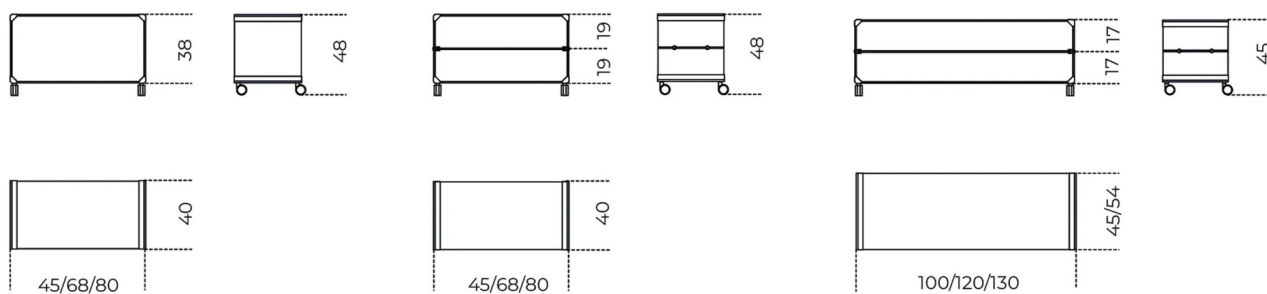

# George 1

Pierangelo Gallotti

1975

Coffee table on castors in 8mm transparent, extralight or smoked "grigio Italia" tempered glass. Available with or without shelf. Bright stainless steel metal parts. Satin stainless steel, bright, satin or embossed white or black lacquered brass metal parts on request. Available version without castors (total height: 34cm).

## Cm (L x P x H)

45 x 40 x 48  
 68 x 40 x 48  
 80 x 40 x 48  
 100 x 45 x 45  
 120 x 45 x 45  
 130 x 45 x 45  
 130 x 54 x 45

## Inches (L x P x H)

17<sup>3</sup>/<sub>4</sub> x 15<sup>3</sup>/<sub>4</sub> x 19  
 27 x 15<sup>3</sup>/<sub>4</sub> x 19  
 31<sup>1</sup>/<sub>2</sub> x 15<sup>3</sup>/<sub>4</sub> x 19  
 39<sup>1</sup>/<sub>2</sub> x 17<sup>3</sup>/<sub>4</sub> x 17<sup>3</sup>/<sub>4</sub>  
 47<sup>1</sup>/<sub>4</sub> x 17<sup>3</sup>/<sub>4</sub> x 17<sup>3</sup>/<sub>4</sub>  
 51<sup>1</sup>/<sub>4</sub> x 17<sup>3</sup>/<sub>4</sub> x 17<sup>3</sup>/<sub>4</sub>  
 51<sup>1</sup>/<sub>4</sub> x 21<sup>1</sup>/<sub>2</sub> x 17<sup>3</sup>/<sub>4</sub>